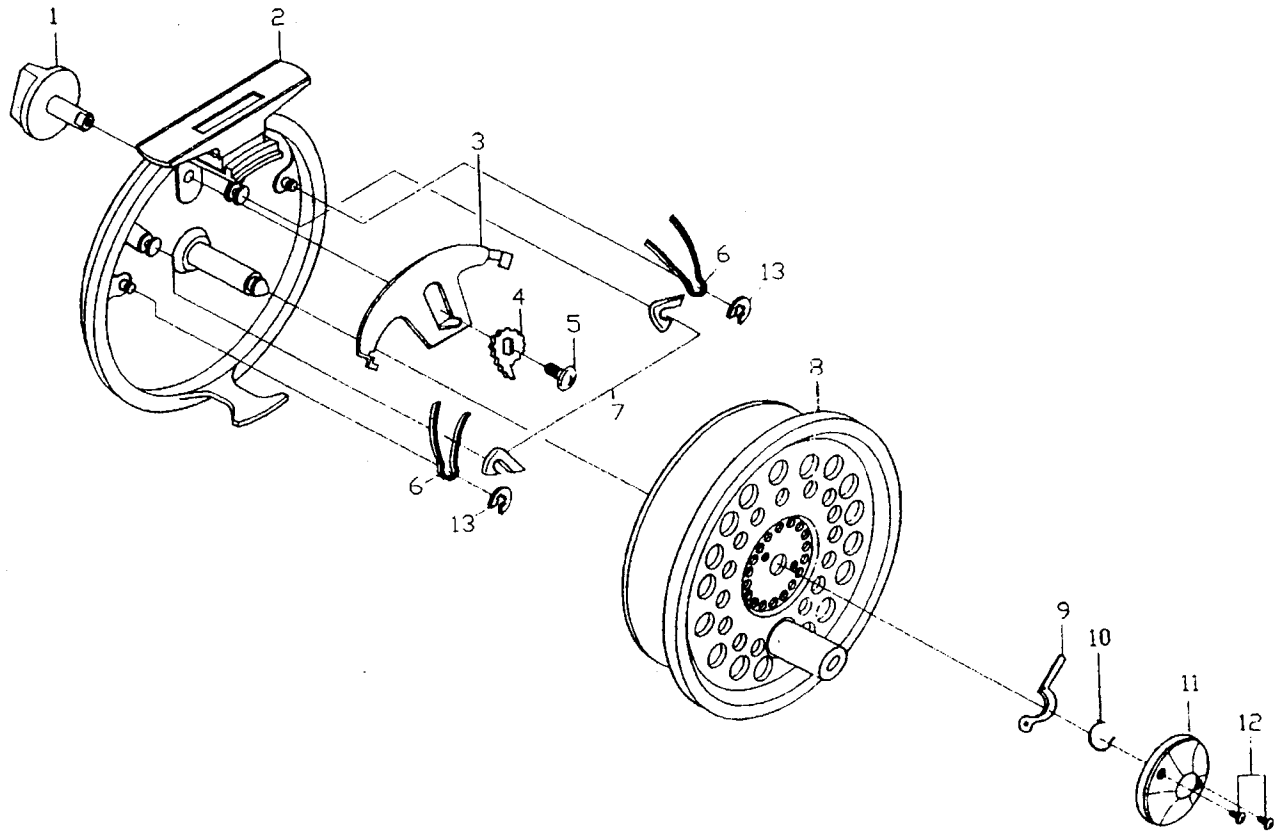

LOCHMORE-S300

Key No.	Parts No.	Parts Name
1	B83-8201	DRAG KNOB
2	F77-9301	BODY
3	B03-1301	CLICK PLT
4	B03-1401	DRAG CAM
5	F50-5701	DRAG KNOB SCREW
6	B36-5502	DRAG SPRING
7	B28-6001	CLICK PAWL
8-12	F78-0301	SPOOL
13	320-1402	CLICK RET