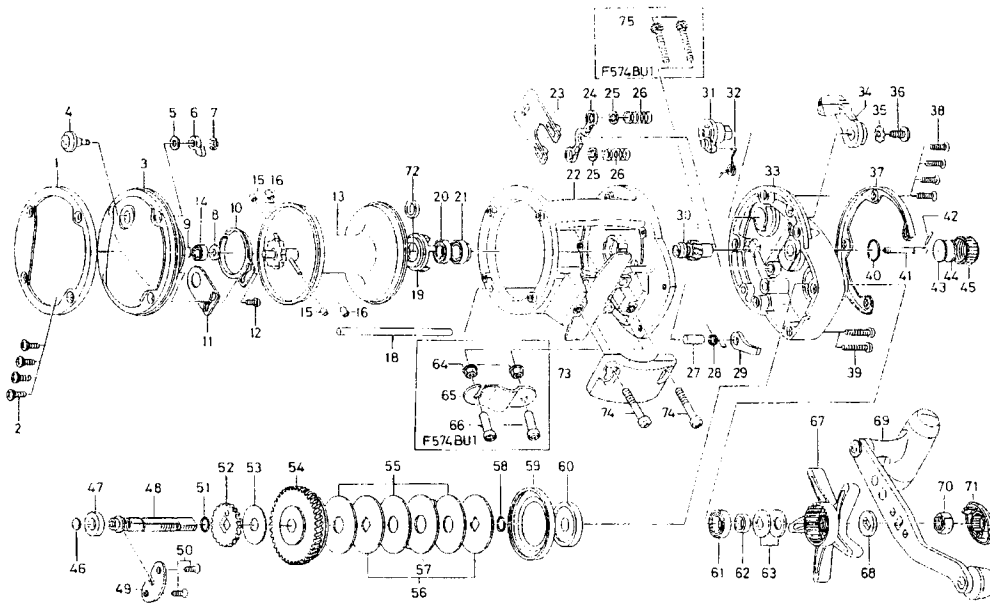

SEALINE-SL-X40HV / 50HV

Key No.	Parts No.	Parts Name	Key No.	Parts No.	Parts Name
1	F09-9401	L/S OUTER RING	43	375-7501	SPACER B
2	F09-3601	L/S PLT SCREW	44	B17-5503	SPACER C
3	F78-8501	L/S PLT	45	E31-5405	CAST CONTROL CAP
4	E36-1301	CLICK BUTTON	46	F73-3501	DRIVE SHAFT WASHER A
5	373-1602	CLICK BUTTON WASHER	47	B73-8001	BUSHING B
6	030-6222	CLICK PAWL	48	F73-3602	DRIVE SHAFT
7	320-1402	CLICK PAWL RET	49	F09-8401	DRIVE SHAFT RET
8	F13-2602	SPACER A	50	E31-6701	DRIVE SHAFT RET SCREW
9	375-7403	BEARING WASHER	51	F65-7801	O RING B
10	160-7922	CLICK SPRING	52	F55-5102	A/R RATCHET
11	F13-1801	CLICK SPRING RET	53	F73-3701	DRIVE SHAFT WASHER B
12	B83-4402	CLICK SPRING SCREW	54	F73-3801	DRIVE GEAR
13	F78-8601	SPOOL	55	F87-7501	DRAG WASHER
14	637-2101	BALL BEARING A	56	E31-7001	KEY WASHER
15	B35-2801	BRAKE COLLAR A	57	E31-7101	EARED WASHER
16	B35-2701	BRAKE COLLAR B	58	F65-7801	O RING C
18	F73-6803	STABILIZER BAR	59	F73-3901	WATER SHIELD
19	F21-6201	BEARING RET	60	F73-4001	BALL BEARING COLLAR
20	636-6402	BALL BEARING B	61	B62-8601	BALL BEARING C
21	F73-3201	BUSHING A	62	F78-8701	COLLAR A
22	F78-8401	FRAME	63	E25-3501	DRAG SPRING WASHER
23	F09-7901	YOKE PLT	64	F18-7801	ROD BRACE NUT
24	E25-2102	YOKE	65	041-5601	ROD BRACE
25	E03-7704	YOKE WASHER	66	F18-7701	CLAMP NUT
26	E33-5301	YOKE SPRING	67	F55-0415	STAR DRAG
27	F09-8201	A/R PAWL PIN	68	E25-3901	SPACING SLEEVE
28	F77-4401	A/R PAWL SPRING	69	F78-8001	HANDLE
29	F73-3401	A/R PAWL	70	F47-1102	HANDLE NUT
30	F73-3301	PINION GEAR	71	F47-1205	HANDLE NUT PLT
31	F09-7301	CLUTCH CAM	72	F77-4701	COLLAR B
32	F38-5801	CLUTCH SPRING	75	F18-7601	ROD CLAMP SCREW
33	F09-6908	R/S PLT			
34	E42-6805	CLUTCH LEVER			
35	160-8001	CLUTCH LEVER LOCK WASHER			
36	E00-7602	CLUTCH LEVER SCREW			
37	F09-7201	R/S OUTER RING			
38	F09-3601	R/S PLT SCREW A			
39	F73-4302	R/S PLT SCREW B			
40	B05-5201	O RING A			
41	F73-2701	PINION SHAFT			
42	F73-2801	PIN			