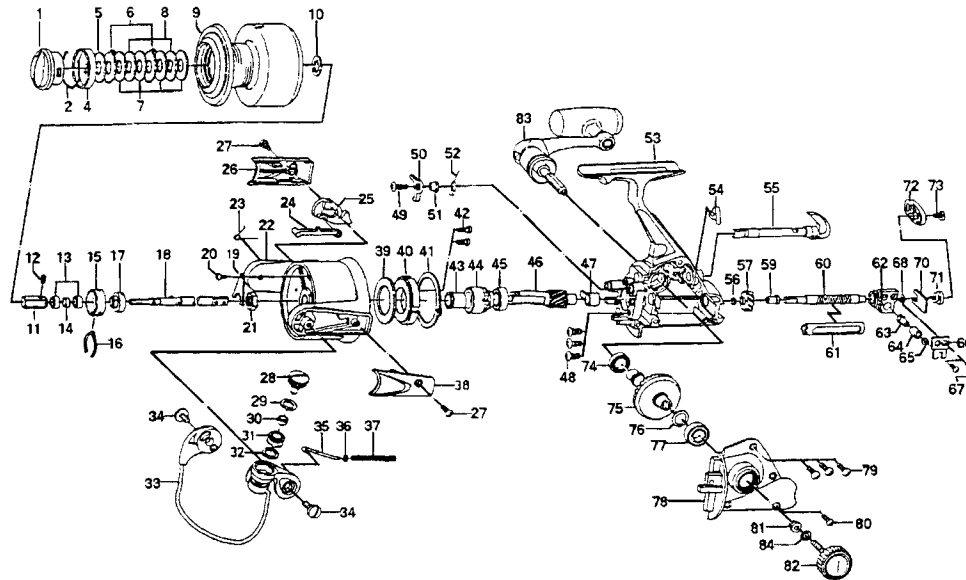

SPINNING REEL **TOURNAMENT-S5000RA / HA**

Key No.	Parts No.	Parts Name
2-9	G01-4601	SPOOL
1	G01-3301	DRAG KNOB
2	F71-0001	DRAG WASHER RET
4	F75-6001	DRAG KNOB CLICK PLT
5	F75-5801	DRAG WASHER A
6	F75-5701	EARED WASHER
7	F75-5501	DRAG WASHER B
8	F75-5601	KEY WASHER
10	F13-7501	SPOOL WASHER
11	F23-5701	SHAFT METAL
12	F23-5801	SHAFT METAL SCREW
13	B35-8601	BALL BEARING A
14	F23-5601	SHAFT METAL COLLAR
15	E12-2301	CLICK LEAF SPRING HOLDER
16	B74-7701	SPOOL CLICK LEAF SPRING
17	F23-5501	SPOOL METAL
18	F51-2701	MAIN SHAFT
19	F18-9601	ROTOR NUT HOLD PLT
20	351-1001	ROTOR NUT HOLD PLT SCREW
21	B10-5701	ROTOR NUT
22	F31-5308	ROTOR
23	F29-6801	BAIL TRIP LEVER SPRING
24	F23-4102	BAIL TRIP PLT
25	F23-4202	BAIL TRIP LEVER
26	F23-4304	BAIL TRIP COVER
27	F29-9501	BAIL TRIP COVER SCREW
28	F23-4404	LINE ROLLER SCREW
29	373-2701	LINE ROLLER WASHER A
30	F84-4901	BALL BEARING B
31	F51-0001	LINE ROLLER
32	F44-6202	LINE ROLLER WASHER B
33	G01-4801	BAIL
34	F23-3903	BAIL HOLDER SCREW
35	E32-6701	BAIL SPRING SHAFT
36	E31-3901	BAIL SPRING WASHER
37	E39-5901	BAIL SPRING
38	F23-4004	BAIL SPRING COVER
39	F19-7303	ROLLER CLUTCH WASHER
40	F76-5401	ROLLER CLUTCH
41	F18-3001	BEARING RET
42	351-1101	ROLLER CLUTCH SCREW
43	F18-1301	SPACING SLEEVE
44	F92-2901	A/R RATCHET
45	635-4801	BALL BEARING C