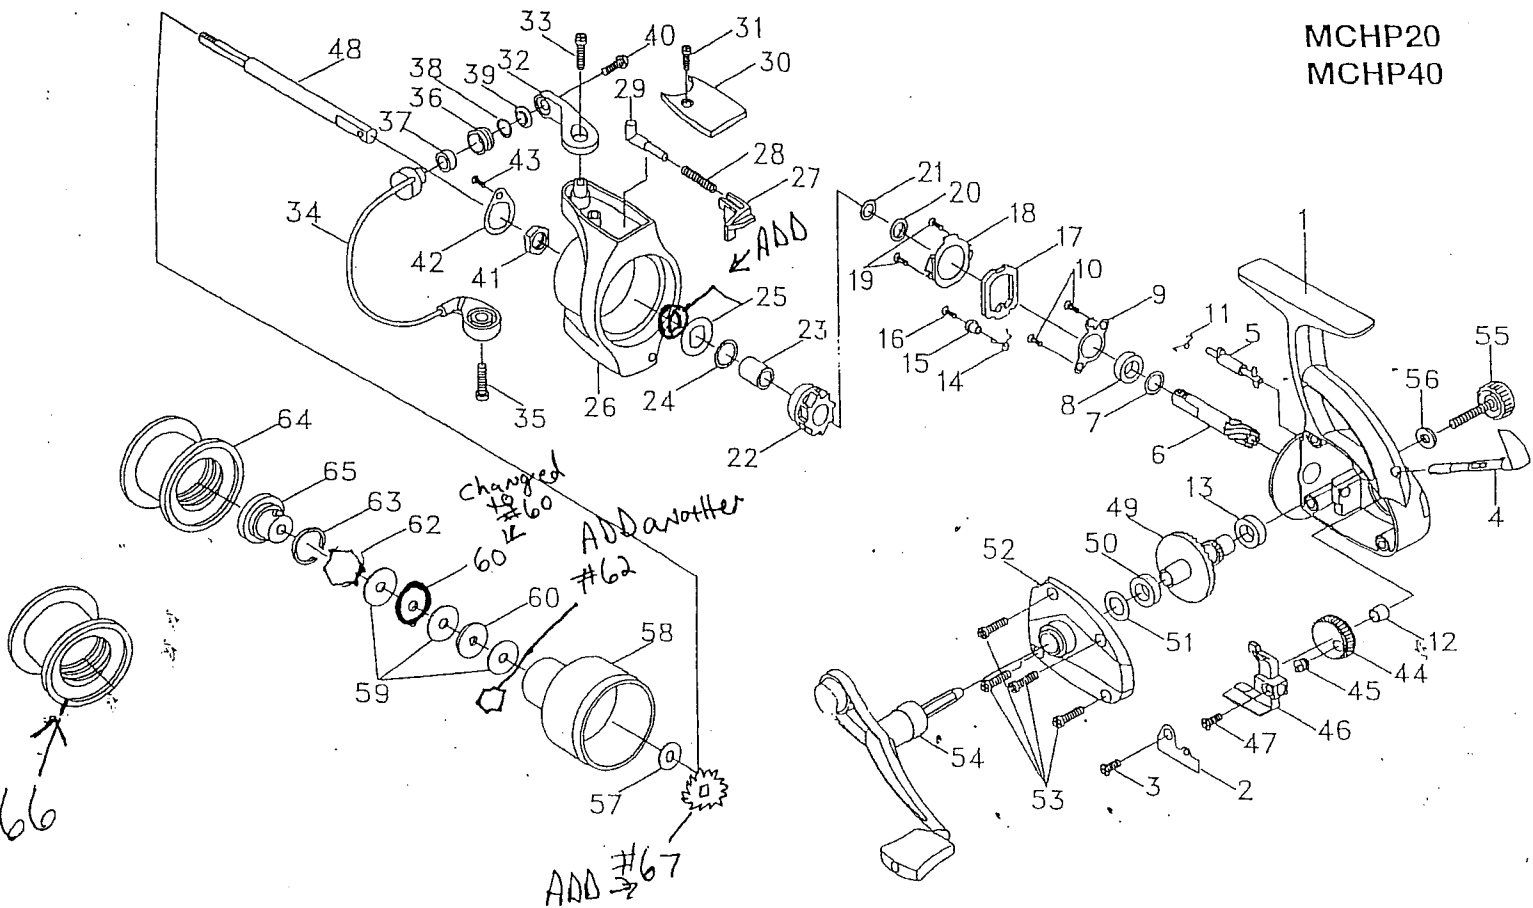

MCHP20  
MCHP40

No.	PART NAME	20 SIZE	40 SIZE												
1	BODY	1066221	1066222	17	A/R ACTUATOR	1066238	1071052	33	SCREW	1066257	1066257	49	DRIVE GEAR	1066278	1066279
2	OSCILLATION BRACKET PLA	-	1066559	18	ACTUATOR HOLDER	1066239	1071053	34	BAIL WIRE ASSY	1066258	1066259	50	BALL BEARING	1066280	1078374
3	SCREW	-	1066223	19	SCREW	1066240	1066240	35	SCREW	1066260	1066260	51	WASHER	1066281	1066281
4	A/R LEVER	1071094	1071041	20	SPACER	1066241	1066241	36	LINE ROLLER	1066261	1066261	52	COVER PLATE	1066282	1066283
5	A/R STEM	1066225	1071042	21	TEFLON WASHER	1066242	1066242	37	BUSHING	1066262	1066262	53	SCREW	1066284	1066284
6	PISTON	1071043	1071044	22	BEARING HOUSING	1066243	1071054	38	LINE ROLLER WASHER	1066263	1066263	54	HANDLE ASSY	1070875	1070876
7	WASHER	1071045	1071045	23	INNER BUSHING	1066244	1066244	39	LINE ROLLER WASHER	1066264	1066264	55	HANDLE LOCK SCREW ASSY	1066287	1066287
8	BALL BEARING	1066229	1078372	24	FRONT TEFLON WASHER	1066245	1066245	40	SCREW	1066265	1066265	56	HANDLE WASHER	1066288	1066288
9	BEARING COVER	1066230	1071046	25	WASHER	1066246	1066246	41	ROTOR HUT	1066266	1066266	57	MAIN SHAFT WASHER	1066289	1078359
10	SCREW	1066231	1071047	26	ROTOR	1071055	1071056	42	ROTOR WASHER	1066267	1071058	58	SPOOL HUB	1071059	1071060
11	A/R SPRING	1066232	1071048	27	BAIL TRIP LEVER	1066249	1071057	43	SCREW	1066268	1066268	59	FEET DRAG WASHER	1066292	1066292
12	OSCILLATION GEAR BUSHING	1066233	1071049	28	BAIL SPRING	1066250	1066250	44	OSCILLATION GEAR	1066269	1066270	60	DRAG WASHER	1066293	1066293
13	BALL BEARING	1066234	1071050	29	BAIL TRIP PISTON	1066251	1071061	45	TRANSFER GEAR	1066271	1066272	62	BUTTON CLICK BELL	1066295	1066295
14	ACTUATOR SPRING	1066235	1071051	30	BAIL ARM COVER	1071062	1071063	46	OSCILLATION BRACKET	1066273	1066274	63	RETAINING RING	1066296	1066296
15	SPRING SLEEVE	1066236	-	31	SCREW	1066254	1066254	47	SCREW	1066275	1066275	64	SPOOL ASSY ALUM.	1066297	1066298
16	SCREW	1066237	-	32	BAIL ARM	1066255	1066256	48	MAIN SHAFT	1066276	1066277	65	DRAG BUTTON ASSY	1066299	1066299