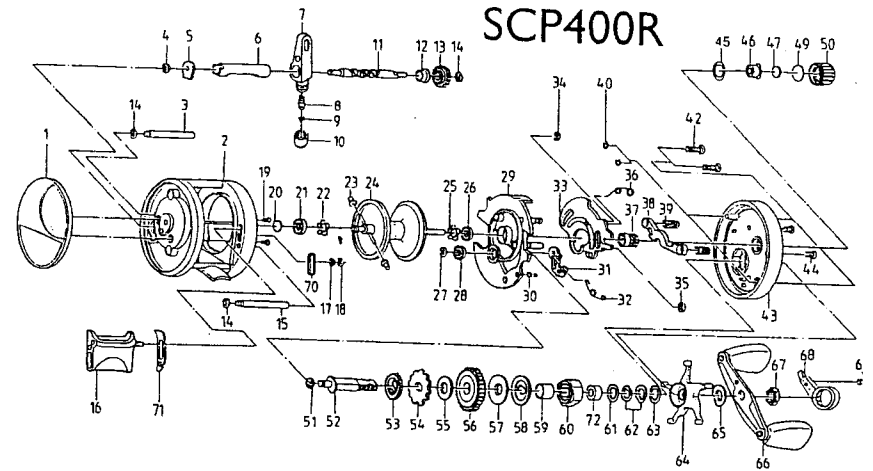

SPIDERCAST™

DESCRIPTION	SCP400R	SCP400L							
1 SIDE PLATE (NON-GEAR)	1065982	1066007	20 SPOOL WASHER	1066026	40 O-RINGS	1066054	60 CLUTCH BEARING	1065968	
2 FRAME	1066008	1066009	21 BALL BEARING	1066027	41	N/A	61 WASHER	1066071	
3 CARRIER GUIDE	1066010		22 RETAINER	1066028	42 SIDE PLATE SCREWS	1066055	62 DRAG SPRING WASHER	1065971	
4 E-CLIP	1066011		23 BREAK SHOE	1066030	43 SIDE PLATE (GEAR SIDE)	1066056	63 WASHER	1066072	N/A
5 WORM SHAFT BUSHING	1066012		24 SPOOL	1066031	44 GEAR PLATE SCREWS	1066058	64 STAR DRAG	1066073	1066074
6 WORM SHAFT COVER	1066013		25 RETAINER	1066028	45 O-RING	1065948	65 HANDLE SPRING WASHER	1065974	
7 CARRIER	1066014		26 BALL BEARING	1066033	46 BUSHING	1065949	66 CRANK HANDLE	1066075	
8 PAWL	1065910		27 E-CLIP	1066034	47 TENSION SHIM	1065950	67 HANDLE NUT	1065976	1065977
9 PAWL ADJUSTMENT SHIM	1065915		28 BUSHING	1066035	48	N/A	68 UNI-TOOL	1066076	
10 PAWL CAP	1065909		29 GEAR PLATE	1066036	49 TENSION RUBBER	1065951	69 UNI-TOOL SCREW	1065979	
11 WORM SHAFT	1066015	1066016	30 SPRING BUSHING	1066038	50 TENSION KNOB	1065952	70 TUMB BAR SLIDE	1066077	1066078
12 WORM GEAR BUSHING	1066017		31 KICKER PLATE	1066039	51 CRANK SHAFT WASHER	1066059	71 TUMB BAR SLIDE 2	1066079	1066080
13 WORM SHAFT GEAR	1065914		32 KICKER PLATE SPRING	1066041	52 CRANK SHAFT	1066060	72 BALL BEARING	1066081	N/A
14 E-CLIP	1066018		33 THUMB BAR PLATE	1066043	53 O/S GEAR	1066062	72 WORM BUSHING PLATE	N/A	1066082
15 THUMB BAR GUIDE	1066019	1066020	34 E-CLIP	1066045	54 LATCH GEAR	1066063	73 SPRING BUSHING	N/A	1066083
16 THUMB BAR	1066021	1066022	35 E-CLIP	1066046	55 SPACER WASHER	1065962	74 WASHER	N/A	1066084
17 WASHER	1066023	1066024	36 THUMB BAR SPRING	1066047	56 DRIVE GEAR	1066065	75 E-CLIP	N/A	1066085
18 E-CLIP	1066018	1066100	37 PINION	1066049	57 DRAG B WASHER	1066067	76 BALL BEARING	N/A	1066081
19 SIDE PLATE SCREWS	1066025		38 PINION YOKE	1066051	58 DRAG D WASHER	1066069			
			39 YOKE SPRINGS	1066053	59 SLEEVE	1065967			