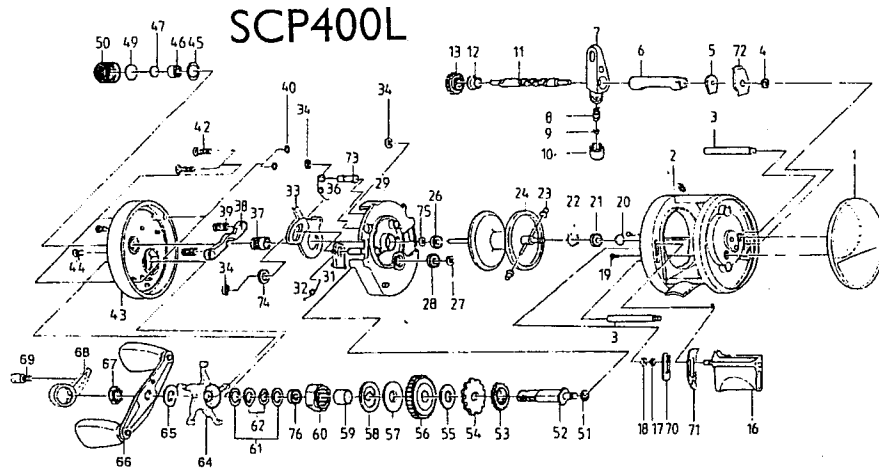

SPIDERCAST™

DESCRIPTION	SCP400R	SCP400L							
1 SIDE PLATE (NON-GEAR)	1065982	1066007	20 SPOOL WASHER	1066026	40 O-RINGS	1066054	60 CLUTCH BEARING	1065968	
2 FRAME	1066008	1066009	21 BALL BEARING	1066027	41	N/A	61 WASHER	1066071	
3 CARRIER GUIDE	1066010		22 RETAINER	1066028	42 SIDE PLATE SCREWS	1066055	62 DRAG SPRING WASHER	1065971	
4 E-CLIP	1066011		23 BREAK SHOE	1066030	43 SIDE PLATE (GEAR SIDE)	1066056	63 WASHER	1066072	N/A
5 WORM SHAFT BUSHING	1066012		24 SPOOL	1066031	44 GEAR PLATE SCREWS	1066058	64 STAR DRAG	1066073	1066074
6 WORM SHAFT COVER	1066013		25 RETAINER	1066028	45 O-RING	1065948	65 HANDLE SPRING WASHER	1065974	
7 CARRIER	1066014		26 BALL BEARING	1066033	46 BUSHING	1065949	66 CRANK HANDLE	1066075	
8 PAWL	1065910		27 E-CLIP	1066034	47 TENSION SHIM	1065950	67 HANDLE NUT	1065976	1065977
9 PAWL ADJUSTMENT SHIM	1065915		28 BUSHING	1066035	48	N/A	68 UNI-TOOL	1066076	
10 PAWL CAP	1065909		29 GEAR PLATE	1066036	49 TENSION RUBBER	1065951	69 UNI-TOOL SCREW	1065979	
11 WORM SHAFT	1066015	1066016	30 SPRING BUSHING	1066038	50 TENSION KNOB	1065952	70 TUMB BAR SLIDE	1066077	1066078
12 WORM GEAR BUSHING	1066017		31 KICKER PLATE	1066039	51 CRANK SHAFT WASHER	1066059	71 TUMB BAR SLIDE 2	1066079	1066080
13 WORM SHAFT GEAR	1065914		32 KICKER PLATE SPRING	1066041	52 CRANK SHAFT	1066060	72 BALL BEARING	1066081	N/A
14 E-CLIP	1066018		33 THUMB BAR PLATE	1066043	53 O/S GEAR	1066062	72 WORM BUSHING PLATE	N/A	1066082
15 THUMB BAR GUIDE	1066019	1066020	34 E-CLIP	1066045	54 LATCH GEAR	1066063	73 SPRING BUSHING	N/A	1066083
16 THUMB BAR	1066021	1066022	35 E-CLIP	1066046	55 SPACER WASHER	1065962	74 WASHER	N/A	1066084
17 WASHER	1066023	1066024	36 THUMB BAR SPRING	1066047	56 DRIVE GEAR	1066065	75 E-CLIP	N/A	1066085
18 E-CLIP	1066018	1066100	37 PINION	1066049	57 DRAG B WASHER	1066067	76 BALL BEARING	N/A	1066081
19 SIDE PLATE SCREWS	1066025		38 PINION YOKE	1066051	58 DRAG D WASHER	1066069			
			39 YOKE SPRINGS	1066053	59 SLEEVE	1065967			