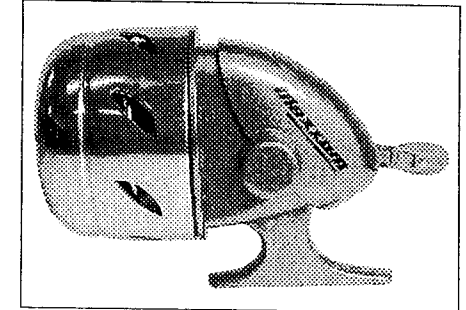

**JOHNSON
MAXXUM
PRO**

**JOHNSON
MAXXUM**

No.	PART NAME	MAXXUM	MAXXUM PRO	10	DRAG PIN	1066422	1066422	21	THUMB LEVER	1066433	1066433	32	PINCH RING	1066444	1066444
1	FRAME	1066412	1066413	11	CLICK WASHER	1066423	1066423	22	COVER PLATE	1066434	1066560	33	PICK-UP HOUSING NUT	1066445	1066445
2	ONE WAY CLUTCH BEARING	—	1066414	12	DRAG SHAFT	1066424	1066424	23	BUSHING	1066435	1066435	34	DRAG STAR	1066446	1066447
3	INNER BUSHING	—	1066415	13	RETAINING RING	1066425	1066425	24	SCREW	1066436	1066436	35	CLICK SLEEVE	1066448	1066448
4	FRICTION WASHER	1066416	1066416	14	GEAR SHAFT	1066426	1066426	25	SPOOL	1066437	1066437	36	STAR SPRING	1066449	1066449
5	RATCHET	1066417	1066417	15	OSCILLATION CONNECTOR	1066427	1066427	26	PICK-UP HOUSING	1066438	1066438	37	CRANK ARM	1066450	1066561
6	DRIVE GEAR	1066418	1066418	16	CAH	1066428	1066428	27	PICK-UP ARM	1066439	1066439	38	NUT	1066451	1066451
7	DRAG WASHER	1066419	1066419	17	MAIN SHAFT	1066429	1066429	28	PICK-UP SLEEVE	1066440	1066440	39	END CAP	1066452	1066453
8	SPRING DRAG WASHER	1066420	1066420	18	PINION	1066430	1066430	29	PICK-UP PIN	1066441	1066441	40	FRONT CONE	1066454	1066455
9	DRAG PIN WASHER	1066421	1066421	19	SPRING DRAG WASHER	1066431	1066431	30	PICK-UP ARM STUD	1066442	1066442	41	PINION	1066456	1066456
				20	BALL BEARING	1066432	1066432	31	PIN SPRING	1066443	1066443	42	TENSION WASHER	1066457	1066457

- Repair Kit 888-9973 includes:**
1. DRIVE SHAFT
 2. SPRING WASHER
 3. ANTI-REVERSE PAWL
 4. ANTI-REVERSE ACTUATOR
 5. CRANK SHAFT
 6. TWO DRAG WASHERS

- Le colis de réparation 888-9973 contient :**
1. ARBRE D'ENTRAÎNEMENT
 2. RONDELLE ÉLASTIQUE
 3. CLIQUET ANTI-RETOUR
 4. SYSTÈME ANTI-RETOUR
 5. MANIVELLE
 6. DEUX RONDELLES DE FREIN