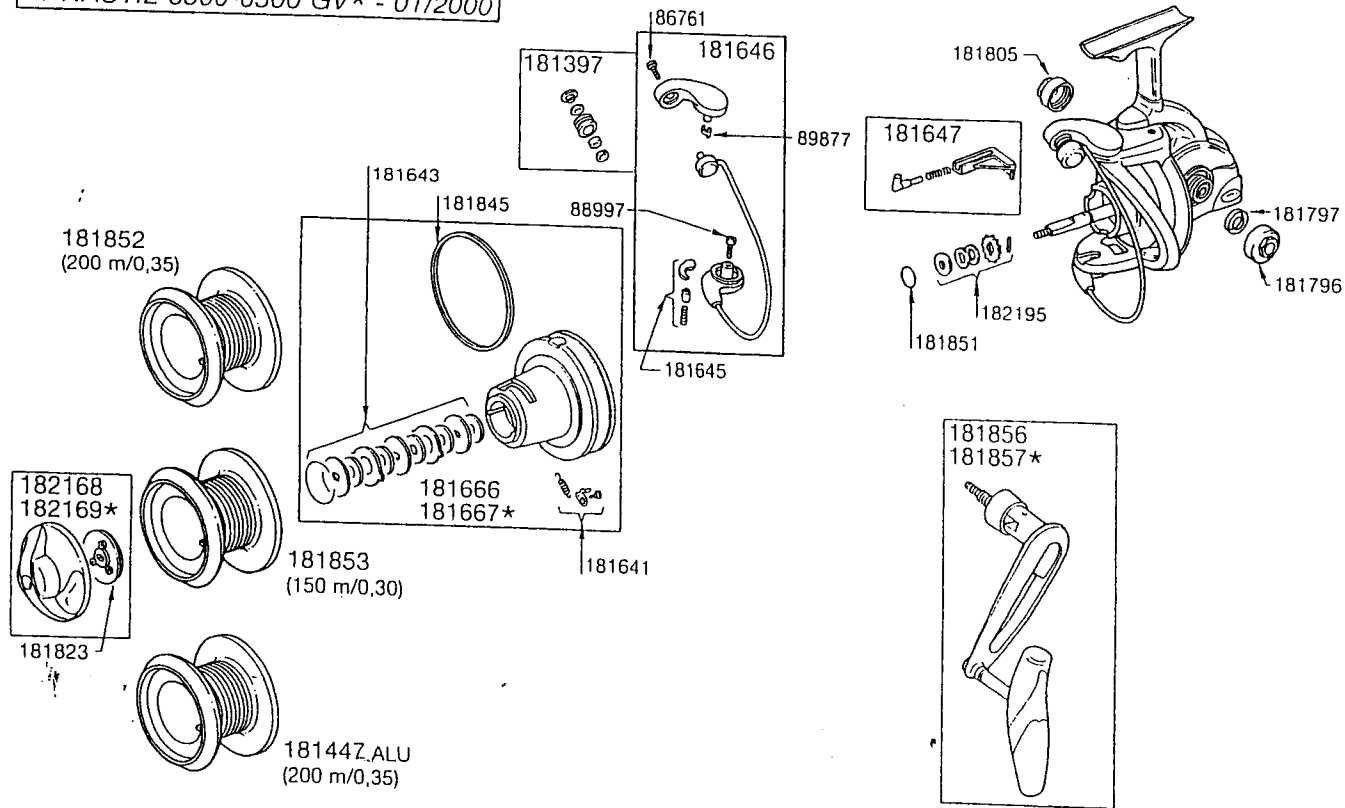

VT NAUTIL 6500-6500 GV* - 01/2000

	ALUMINIUM			RÉCUPÉRATION/ LINE RETRIEVE	RATIO	POIDS/ WEIGHT
Capacité Capacite	Ø 0,35 / 200 M	Ø 0,35 / 200 M	Ø 0,30 / 150 M	NAUTIL 6500 0,75 M / 2'5.5"	4,57/1	450 G 15.9 OZ
Capacity	20 Lb / 220 Yds	20 Lb / 220 Yds	16 Lb / 165 Yds	NAUTIL 6500 GV 0,90 M / 2'11"	5,43/1	450 G 15.9 OZ