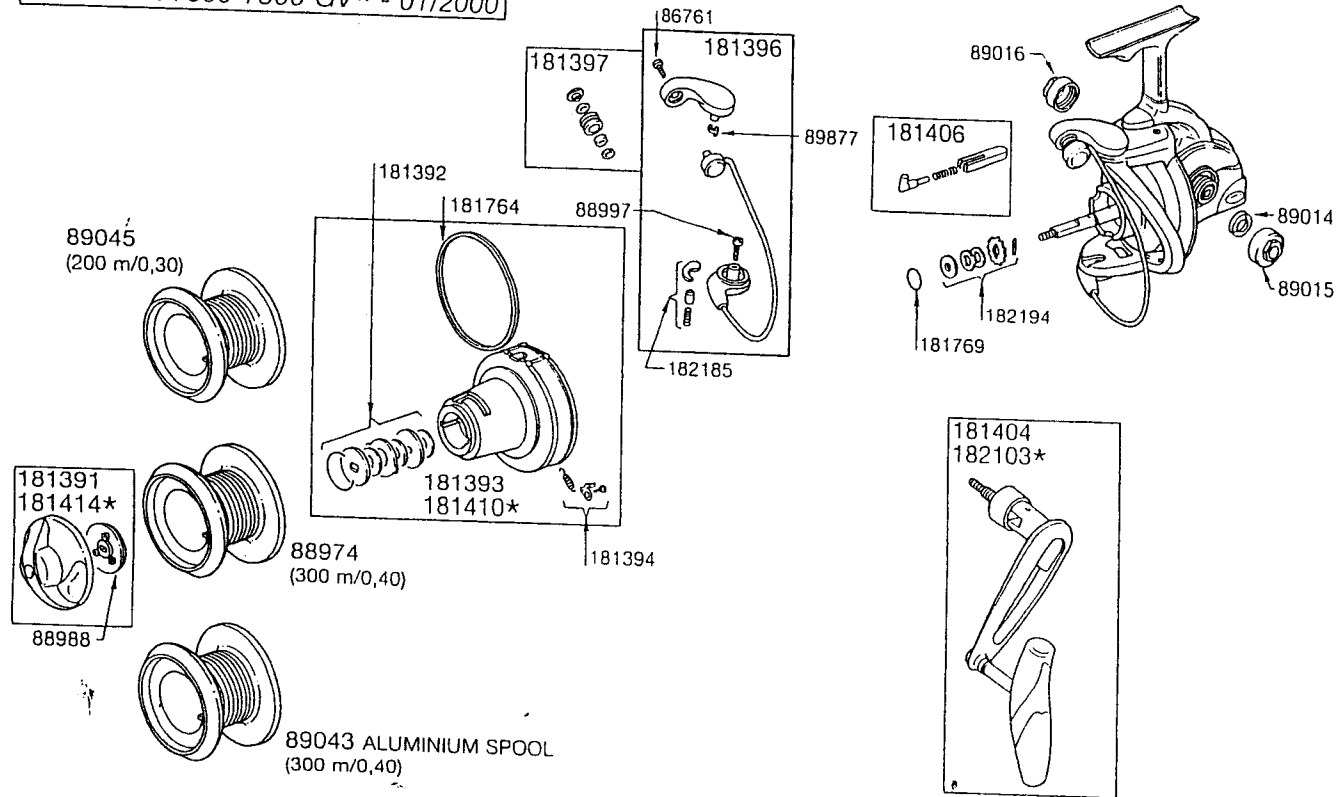

VT NAUTIL 7500-7500 GV* - 01/2000

 ALUMINIUM				RÉCUPÉRATION/ LINE RETRIEVE	RATIO	POIDS/ WEIGHT
Capacité Ø 0,40 / 300 M Ø 0,30 / 500 M TRESSE (SILURE / MER) Ø 0,40 / 250 M	Ø 0,40 / 300 M Ø 0,35 / 400 M TRESSE (CARPE / MER) Ø 0,26 / 500 M	Ø 0,30 / 200 M Ø 0,26 / 300 M TRESSE (CARPE) Ø 0,22 / 250 M	NAUTIL 7500 0,85 M / 2'9"1/2 NAUTIL 7500 GV 1,05 M / 3'5"5/16	4,2/1 4,9/1	690 G 24.3 OZ 680 G 24 OZ	
Capacity 25 Lb / 330 Yds 15 Lb / 550 Yds BRAID (CATFISH / SALTWATER) 80 Lb / 275 Yds	25 Lb / 330 Yds 20 Lb / 440 Yds BRAID (CARP / SALTWATER) 55 Lb / 550 Yds	15 Lb / 220 Yds 12 Lb / 330 Yds BRAID (CARP) 35 Lb / 275 Yds				