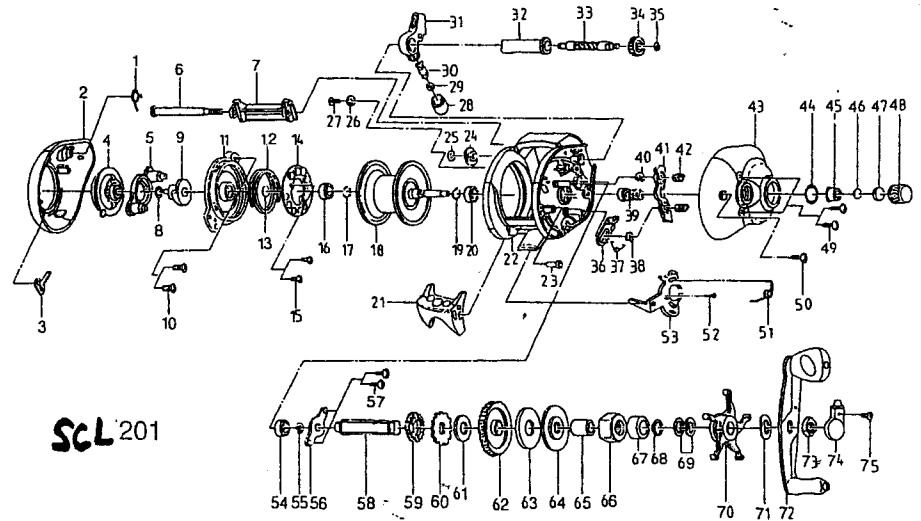

SCL 200

SCL 201

DESCRIPTION	SCL200	SCL201	21 THUMB BAR	1071211	1071212	42 YOKE SPRING	1065945	1065945	63 DRAG B WASHER	1065965	1065965
1 SIDE PLATE SPRING	1065879	1065880	22 FRAME	1071213	1071214	43 "SIDE PLATE, GEAR SIDE"	1071217	1071218	64 DRAG D WASHER	1065966	1065966
2 "SIDE PLATE, NON/GEAR"	1071206	1071207	23 SPRING BUSHING	1065906	1065906	44 O-RING	1065948	1065948	65 SLEEVE	1065967	1065967
3 MAG. ADJ. CLICKER	1065883	1065884	24 WORM SHAFT BUSHING	1065908	1065908	45 BUSHING	1065949	1065949	66 CLUTCH BEARING	1065968	1065968
4 MAG. ADJ. KNOB	1071208	1071208	25 E-CLIP	1065907	1065907	46 TENSION SHIM	1065950	1065950	67 BALL BEARING	1065969	1065969
5 MAG. BACK CAP	1065887	1065887	26 WASHER	1065905	1065905	47 TENSION RUBBER	1065951	1065951	68 WASHER	1065970	1065970
6 CARRIER GUIDE	1065901	1065901	27 WASHER SCREW	1065904	1065904	48 TENSION KNOB	1065952	1065952	69 DRAG SPRING WASHER	1065971	1065971
7 FRONT COVER	1071209	1071210	28 PAWL CAP	1065909	1065909	49 SIDE PLATE SCREWS	1065953	1065953	70 STAR DRAG	1071219	1071220
8 O-RING	1065980	1065980	29 PAWL ADJUSTMENT SHIM	1065915	1065915	50 SIDE PLATE SCREW	1065885	1065885	71 HANDLE SPRING WASHER	1065974	1065974
9 MAG. RAMP	1065888	1065888	30 PAWL	1065910	1065910	51 THUMB BAR SPRING	1065934	1065935	72 HANDLE ASSEMBLY	1071221	1071221
10 MAG. HOUSING SCREWS	1065892	1065892	31 LINE GUIDE	1071215	1071215	52 THUMB BAR PLATE SCREW	1065933	1065933	73 HANDLE NUT	1065976	1065977
11 MAG. HOUSING	1065890	1065891	32 WORM SHAFT COVER	1071216	1071216	53 THUMB BAR PLATE	1065931	1065932	74 HANDLE NUT COVER	1071222	1071222
12 MAG. SPRING	1065893	1065893	33 WORM SHAFT	1065913	1065913	54 BUSHING	1065954	1065954	75 NUT SCREW COVER	1071223	1071223
13 SPOOL WASHER	1065981	1065981	34 WORM SHAFT GEAR	1065914	1065914	55 E-CLIP	1065955	1065955			
14 MAG. PLATE	1065894	1065894	35 E-CLIP	1065916	1065916	56 BEARING PLATE	1065956	1065956			
15 MAG. PLATE SCREWS	1065895	1065895	36 KICKER	1065936	1065937	57 BEARING PLATE SCREW	1065957	1065957			
16 BUSHING	1065896	1065896	37 KICKER SPRING	1065938	1065939	58 CRANK SHAFT	1065958	1065959			
17 RETAINER	1065897	1065897	38 E-CLIP	1065940	1065940	59 O/S GEAR	1065960	1065960			
18 SPOOL ASSEMBLY	1065898	1065899	39 PINION GEAR	1065941	1065942	60 LATCH GEAR	1065961	1065961			
19 RETAINER	1065897	1065897	40 E-CLIP	1065940	1065940	61 SPACER WASHER	1065962	1065962			
20 BUSHING	1065900	1065900	41 PINION YOKE	1065943	1065944	62 DRIVE GEAR	1065963	1065964			