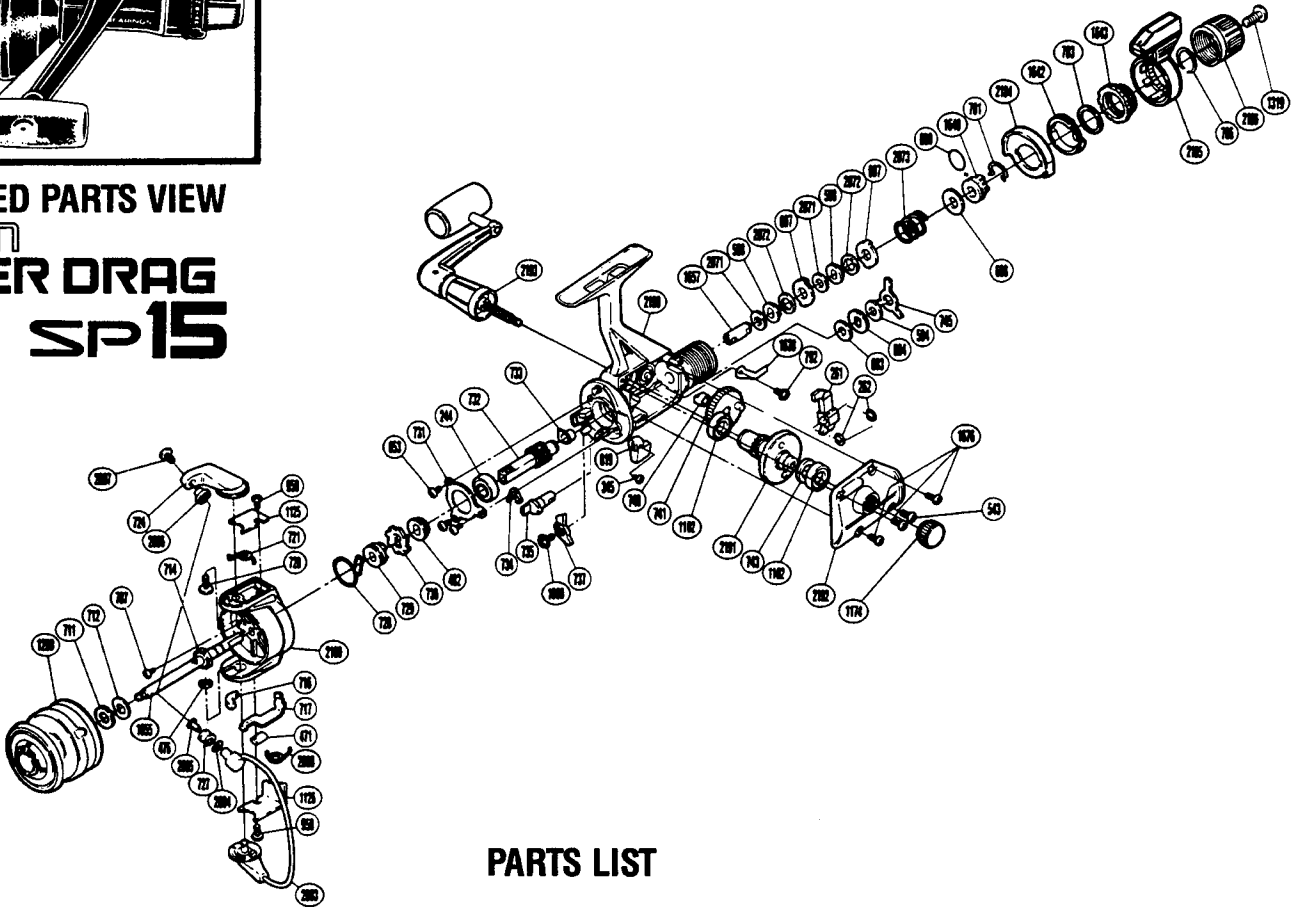

**EXPLODED PARTS VIEW**  
**TRITON**  
**LEVER DRAG**  
**SP15**

**PARTS LIST****PART # DESCRIPTION**

RD 0244	Ball Bearing
RD 0261	Oscillating Slider
RD 0262	"C" Lock
RD 0345	Anti-Reverse Lever Screw
RD 0471	Trip Lever Guide
RD 0476	"E" Lock
RD 0482	Pinion Spacer
RD 0504	Drag Washer "C" (Black)
RD 0508	Key Washer "A"
RD 0543	Side Cover Screw (B)
RD 0653	Bail Trip Cover Screw
RD 0693	Drag Washer "C2" (White)
RD 0694	Click Gear
RD 0697	Eared Washer "B"
RD 0698	Drag Spring Washer "A"
RD 0699	"O" Ring
RD 0701	Hold Click Spring
RD 0703	Fightin' Pressure Screw Washer
RD 0706	Lever Hold Spring
RD 0711	Spool Washer
RD 0712	Tension Spring
RD 0714	Rotor Nut
RD 0716	Bail Trip Side Cam
RD 0717	Bail Trip Lever
RD 0720	Bail Arm Screw
RD 0721	Bail Spring

**PART # DESCRIPTION**

RD 1319	Drag Knob Screw
RD 1638	Drag Click
RD 1640	Pressure Screw
RD 1642	Lever Click Gear
RD 1643	Fightin' Pressure Screw
RD 1655	Main Shaft
RD 1657	Drag Shaft
RD 1676	Side Cover Screw
RD 2068	Lever Spring
RD 2071	Drag Washer "D1"
RD 2072	Drag Washer "F2"
RD 2073	Drag Coil Spring
RD 2093	Bail Assembly
RD 2094	Line Roller Spacer
RD 2095	Line Roller Bushing
RD 2096	Line Roller Washer
RD 2097	Line Roller Screw
RD 2184	Lever Quadrant
RD 2185	Fightin' Drag II Lever
RD 2186	Drag Programmer
RD 2189	Rotor
RD 2190	Body
RD 2191	Drive Gear
RD 2192	Side Cover
RD 2193	Handle