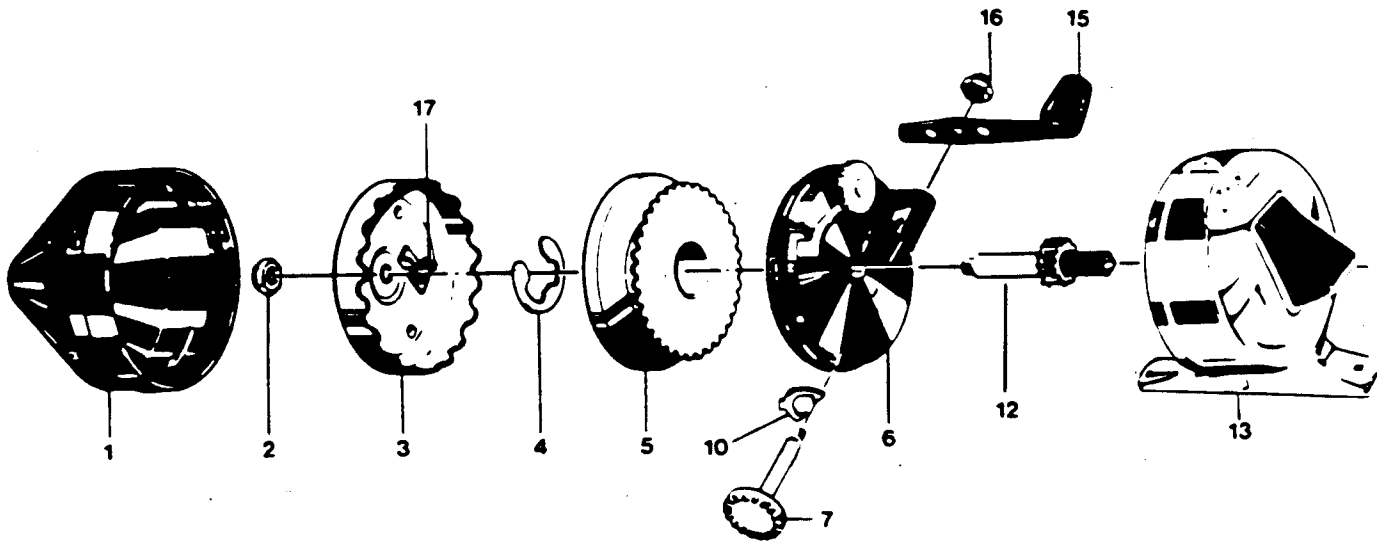

ZEBCO® 404

Key No.	Part No.	Description	Price
1	EZ324-8	FRONT COVER S/A	2.32
2	JZ006	SPINNER HEAD NUT	.44
3	EZ310	SPINNER HEAD SUB ASSEMBLY	2.70
4	XZ034	SPOOL CLIP	.33
5	EZ021	SPOOL	1.66
5	EZ321-15P	SPOOL/15# PREM MONO LINE	3.25
6	EZ308	CRANKGEAR W/PAWL	1.78
7	EZ301	BODY S/A	2.76
10	EZ014	PAWL ACTUATOR	.44
12	EZ315	CENTER SHAFT SUB-ASSEMBLY	2.43
13	EZ323-7A	LT. GRAY BACK COVER	2.98
14	XZ009-2	THUMB STOP BLACK	.62
15	EZ318-5	CRANK HANDLE S/A	1.77
16	AZ003	CRANK NUT	.56
17	EZ027	SPINNERHEAD SPRING	.33