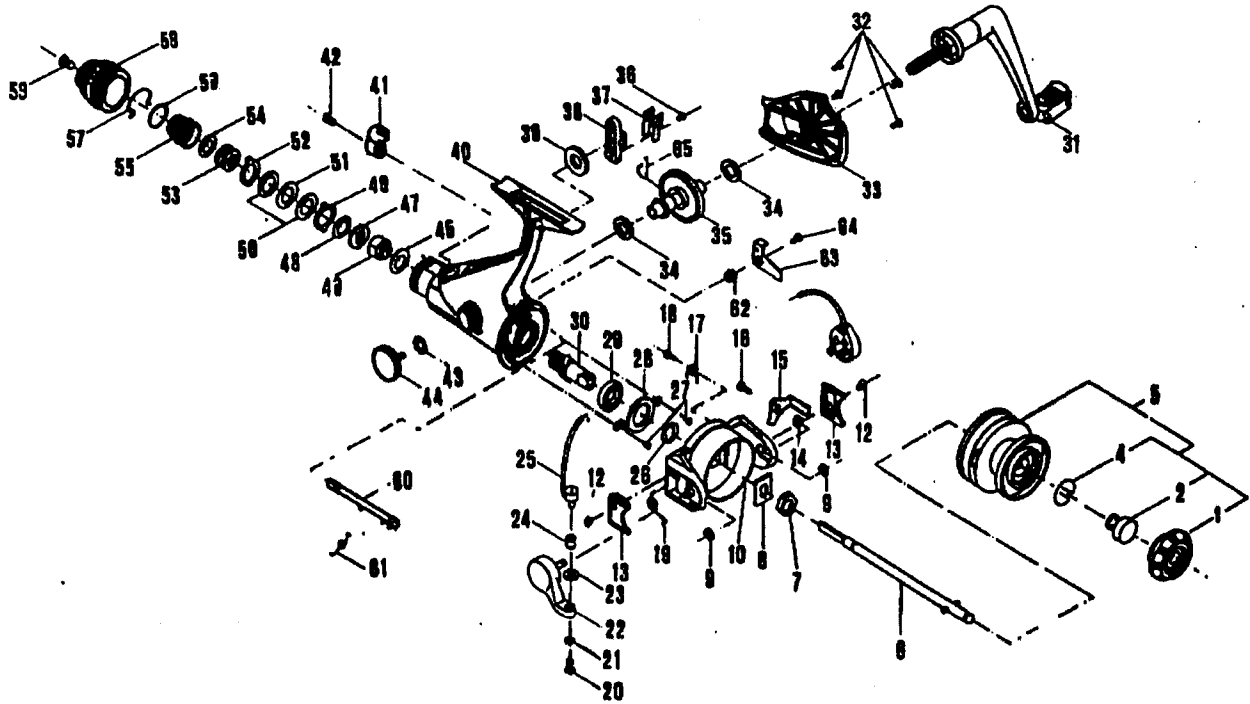

## 7006 / 7010 / 7010HS / 7012 / 7015 PARTS LIST

KEY NO.	PART NUMBER BY MODEL					DESCRIPTION	PRICE	KEY NO.	PART NUMBER BY MODEL					DESCRIPTION	PRICE
	7006	7010	7010HS	7012	7015				7006	7010	7010HS	7012	7015		
1	P306381	-	-	P306387	-	SPOOL CAP	1.70	34	P306381	-	-	-	-	BALL BEARING	7.35
2	P306378	-	-	-	-	PUSH BUTTON	0.80	35	P306288	-	P306270	P306268	-	MAIN GEAR	4.70
3	P306383	-	-	-	-	WASHER	0.70	36	P306319	-	-	P306310	-	RETNING PLTE SCRWB	0.70
4	P306345	-	-	P306350	P306350	RETNING SPRNG	0.70	37	P306385	-	-	P306384	-	RETNING PLTE	0.70
5	S630024	S630025	P306265	S630026	S630027	SPOOL ASSY.	7.00	38	P306281	-	-	P306280	-	OSCILTING SLIDER	1.35
6	P306285	P306289	-	P306284	-	MAIN SHAFT ASSY.	2.70	39	P306278	P306279	-	P306276	-	OSCILTING GEAR	1.35
7	P306306	-	-	-	-	ROTOR RETNING NUT	0.70	40	P306223	P306224	P306227	P306228	P306229	MAIN BODY	16.70
8	P306302	-	-	-	-	WASHER	0.70	41	P306299	-	P306300	P306301	-	ANTI-REVRSE LVR	1.35
9	P306394	-	-	-	-	RETNING RING	0.70	42	P306313	-	-	-	-	SCREW	0.70
10	P306261	P306263	-	P306257	P306259	ROTOR	11.35	43	P306334	-	-	-	-	RETNING WASHER	0.35
11	-	-	-	-	-	-	-	44	P306307	-	-	-	-	HNDLE RETNING SCRWB	0.90
12	P306312	-	-	-	-	COVER SCREW	0.70	45	P306325	-	-	P306331	-	DRAG WASHER	0.70
13	P306392	-	-	P306388	-	COVER	1.35	46	P306290	-	-	P306305	-	CLICK GEAR	0.70
14	P306303	-	-	P306304	-	BL ARM LVR WASHR	0.70	47	-	-	-	-	-	-	-
15	P306297	P306298	-	P306298	P306295	BL ARM LVR	1.35	48	P306325	-	-	P306332	-	DRAG WASHER	0.70
16	P306313	-	-	-	-	BL ARM LVR SCRWB	0.70	49	P306326	-	-	-	-	DRAG WASHER	0.70
17	P306353	P306354	-	P306346	-	BL ARM LVR SPRNG	0.70	50	P306327	-	-	-	-	DRAG WASHER	0.70
18	P306311	-	-	-	-	SCREW	0.70	51	P306328	-	-	P306330	-	DRAG WASHER	0.70
19	P306344	-	-	-	-	BL ARM SPRING	0.70	52	P306326	-	-	P306331	-	DRAG WASHER	0.70
20	P306322	-	-	-	-	LNE ROLLER SCRWB	0.70	53	P306349	-	-	P306351	-	DRAG SPRING	0.90
21	-	-	-	-	-	-	-	54	P306329	-	-	P306335	-	SPRING WASHER	0.70
22	P306293	-	-	-	-	BAIL ARM CAM	1.20	55	P306308	P306308	-	-	-	DRAG CONTRL SCRWB	0.90
23	P306339	-	-	P306383	-	WASHER	0.70	56	P306340	-	-	P306338	-	WASHER	0.70
24	P306323	-	-	-	-	LINE ROLLER	1.35	57	P306348	-	-	P306362	P306352	RETNING RING	0.70
25	P306359	P306361	-	P306355	P306357	BL ARM ASSY.	2.80	58	P306371	-	-	P306373	-	DRAG KNOB	1.35
26	P306340	-	-	P306341	-	WASHER	0.70	59	P306316	-	-	-	-	SCREW	0.70
27	P306315	-	-	-	-	BRING HOLDER SCRWB	0.70	60	P306292	-	-	P306291	-	ANTI-REVRSE LVR SHFT	1.50
28	P306064	-	-	P306383	-	BRING HOLDER	0.70	61	P306342	-	-	-	-	ANTI-REVRSE SPRNG	0.70
29	P306380	-	-	P306379	-	BALL BEARING	8.55	62	P306302	-	-	P306338	-	WASHER	0.70
30	P306274	-	P306275	P306273	-	PINION GEAR	8.00	63	P306375	-	-	P306376	-	ANTI-REVRSE CLAW	0.70
31	P306287	-	-	P306286	-	HANDLE ASSY.	6.15	64	P306395	P306313	-	-	-	RATCHET	1.15
32	P306314	-	-	-	-	SIDE PLTE SCRWB	0.70	65	P306343	-	-	P306347	-	ANTI-REVRSE CLW SPNG	0.70
33	P306240	P306241	P306244	P306245	P306246	SIDE PLTE	9.00	66	P306339	-	-	P306341	-	WASHER	0.70
								67	P306395	-	-	P306396	-	RATCHET	1.15